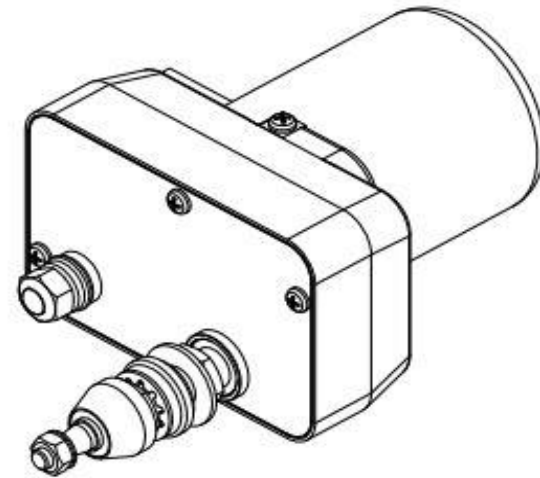

Flachsteckerenden
6,3x0,8
nach DIN46244

Zonder schakelaar
Met parkeerstand

As A10xM8

EISSES
Aandrijftechniek

EAT 402897
Ruitenwissermotor 12V 95 graden
A=104mm, B=80mm, C=14mm; 40omw